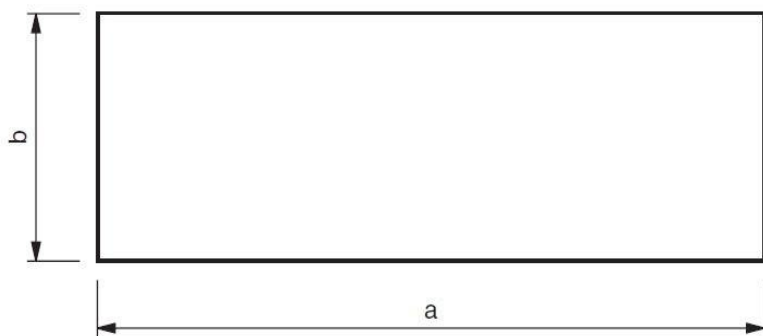

## LB 2290 - Лента калибрована комплект

Стр.1 от 1

n - Комплектовка [бр./пакет]

n - Packing [pcs/box]

Код	a	b	n	S	Материал
LB2290/050x300	300	50	25	0.01-1мм	1.1274
LB2290/100x500	500	100	9	0.02;0.05;0.1;0.15;0.2; 0.3;0.4;0.5;1мм	1.4310